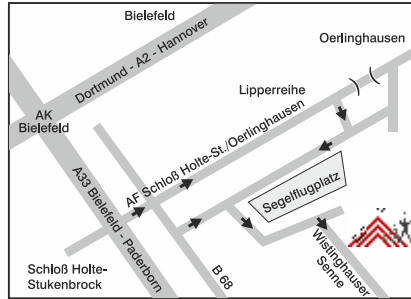

Fitnessraum
Innen-Sauna
Spielplatz
Blockbohlen-Sauna
Jugend-Zeltplatz
Beach-Volleyball
Aufenthaltsraum
Retro-Disco
Sportabzeichen
Bouleplätze
2 Tennisplätze
Bogenschießen
beheiztes Schwimmbad
Vereinslokal
gemeinsame Aktivitäten

wir haben dir viel zu bieten

das ganze Jahr!

FKK ... Erlebe die Freiheit