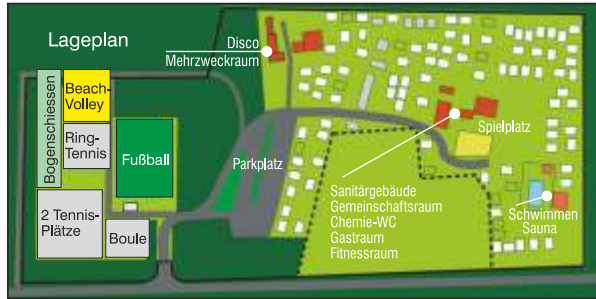

Fitnessraum
Innen-Sauna
Spielplatz
Blockbohlen-Sauna
Jugend-Zeltplatz
Beach-Volleyball
Aufenthaltsraum
Retro-Disco
Sportabzeichen
Bouleplätze
2 Tennisplätze
Bogenschießen
beheiztes Schwimmbad
Vereinslokal
gemeinsame Aktivitäten

wir haben dir viel zu bieten

das ganze Jahr!

FKK ... Erlebe die Freiheit